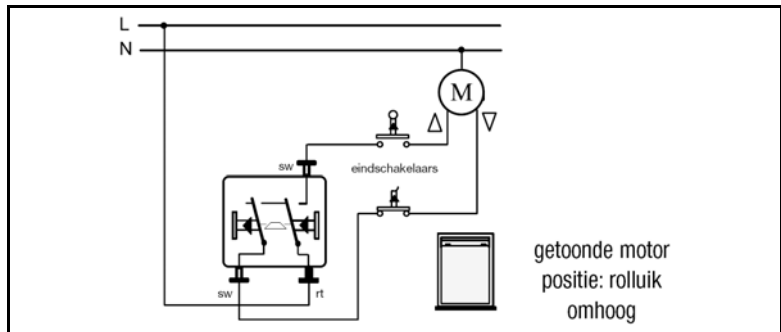

Benaming: Jaloeziewipshakelaar (1-polig)

Art.nr. 539 VU

met omkeervergrendeling

Contact aansluitingen

Schakelschema
539 VU

Technische gegevens

Schakelspanning: AC 250 V ~
Schakelstroom: 10 A
Aansluiting: insteekklemmen
Schakeltype: Impulsdrukker 1-polig