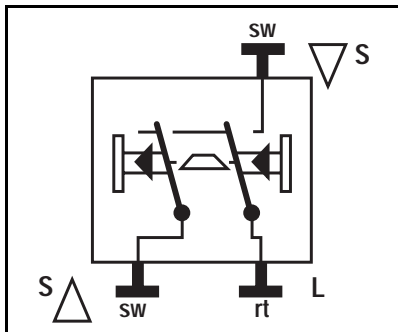

Benaming: Jaloeziewipshakelaar (1-polig)

Art.nr. 539 VU

met omkeervergrendeling

Contact aansluitingen

Schakelschema
539 VU

Technische gegevens

Schakelspanning: AC 250 V ~
Schakelstroom: 10 A
Aansluiting: insteekklemmen
Schakeltype: Impulsdrukker 1-polig