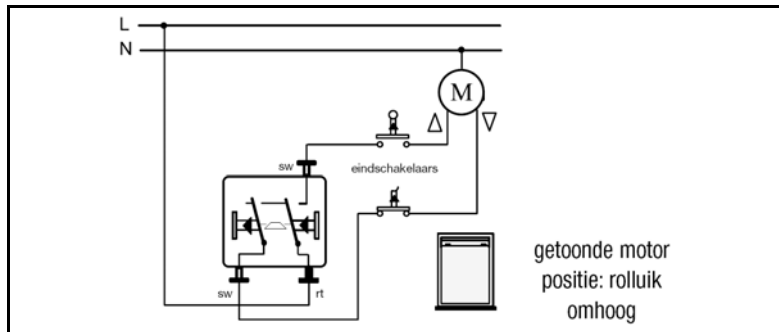

Benaming: Jaloeziewipshakelaar (1-polig)

Art.nr. 539 VU

met omkeervergrendeling

Contact aansluitingen

Schakelschema
539 VU

Technische gegevens

Schakelspanning: AC 250 V ~
Schakelstroom: 10 A
Aansluiting: insteekklemmen
Schakeltype: Impulsdrukker 1-polig